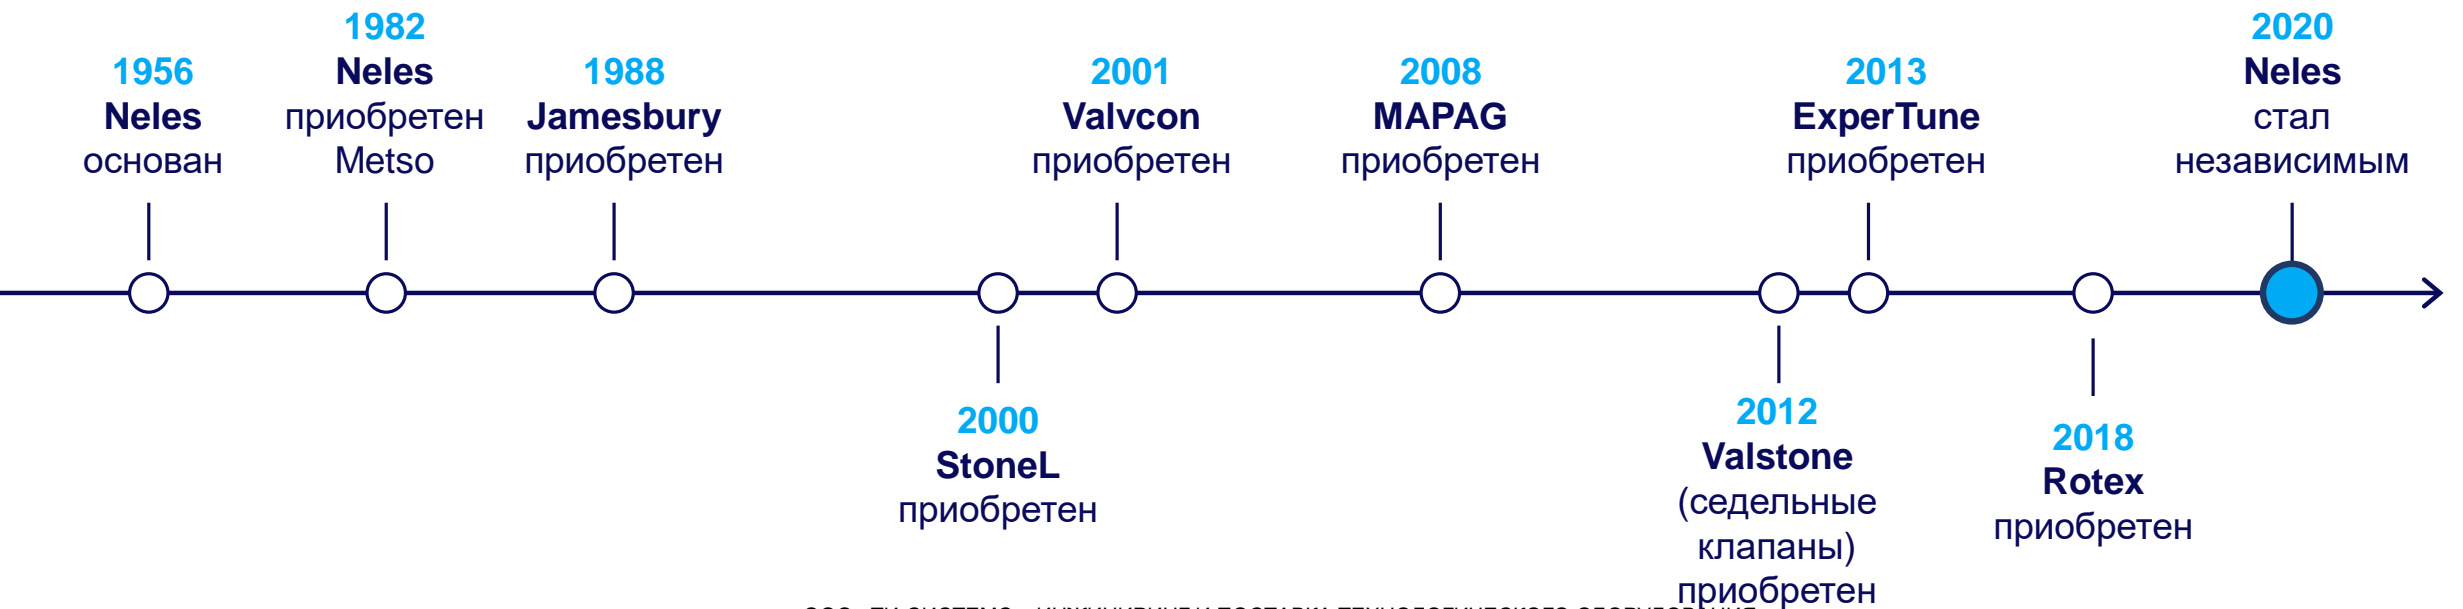

Мы основываем свой бизнес на более чем 60-летнем опыте работы в арматуростроении